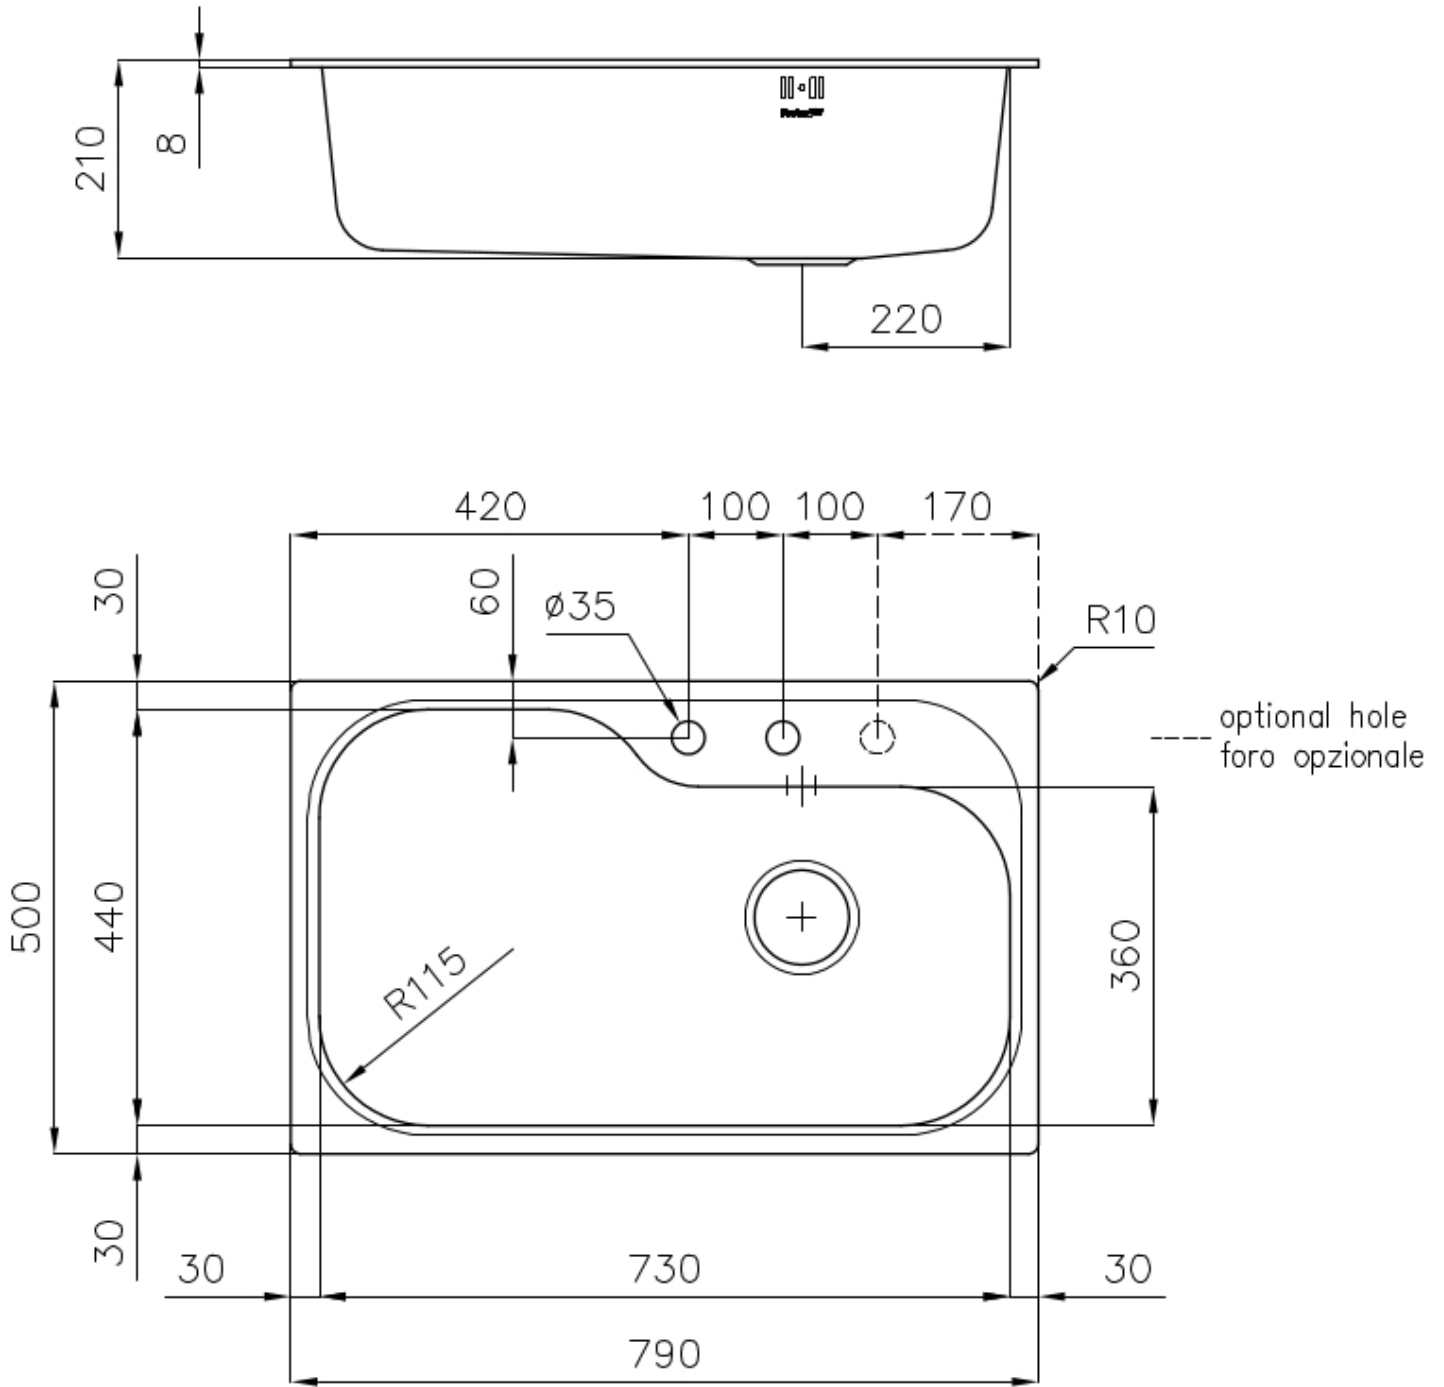

DIBUJOS TÉCNICOS